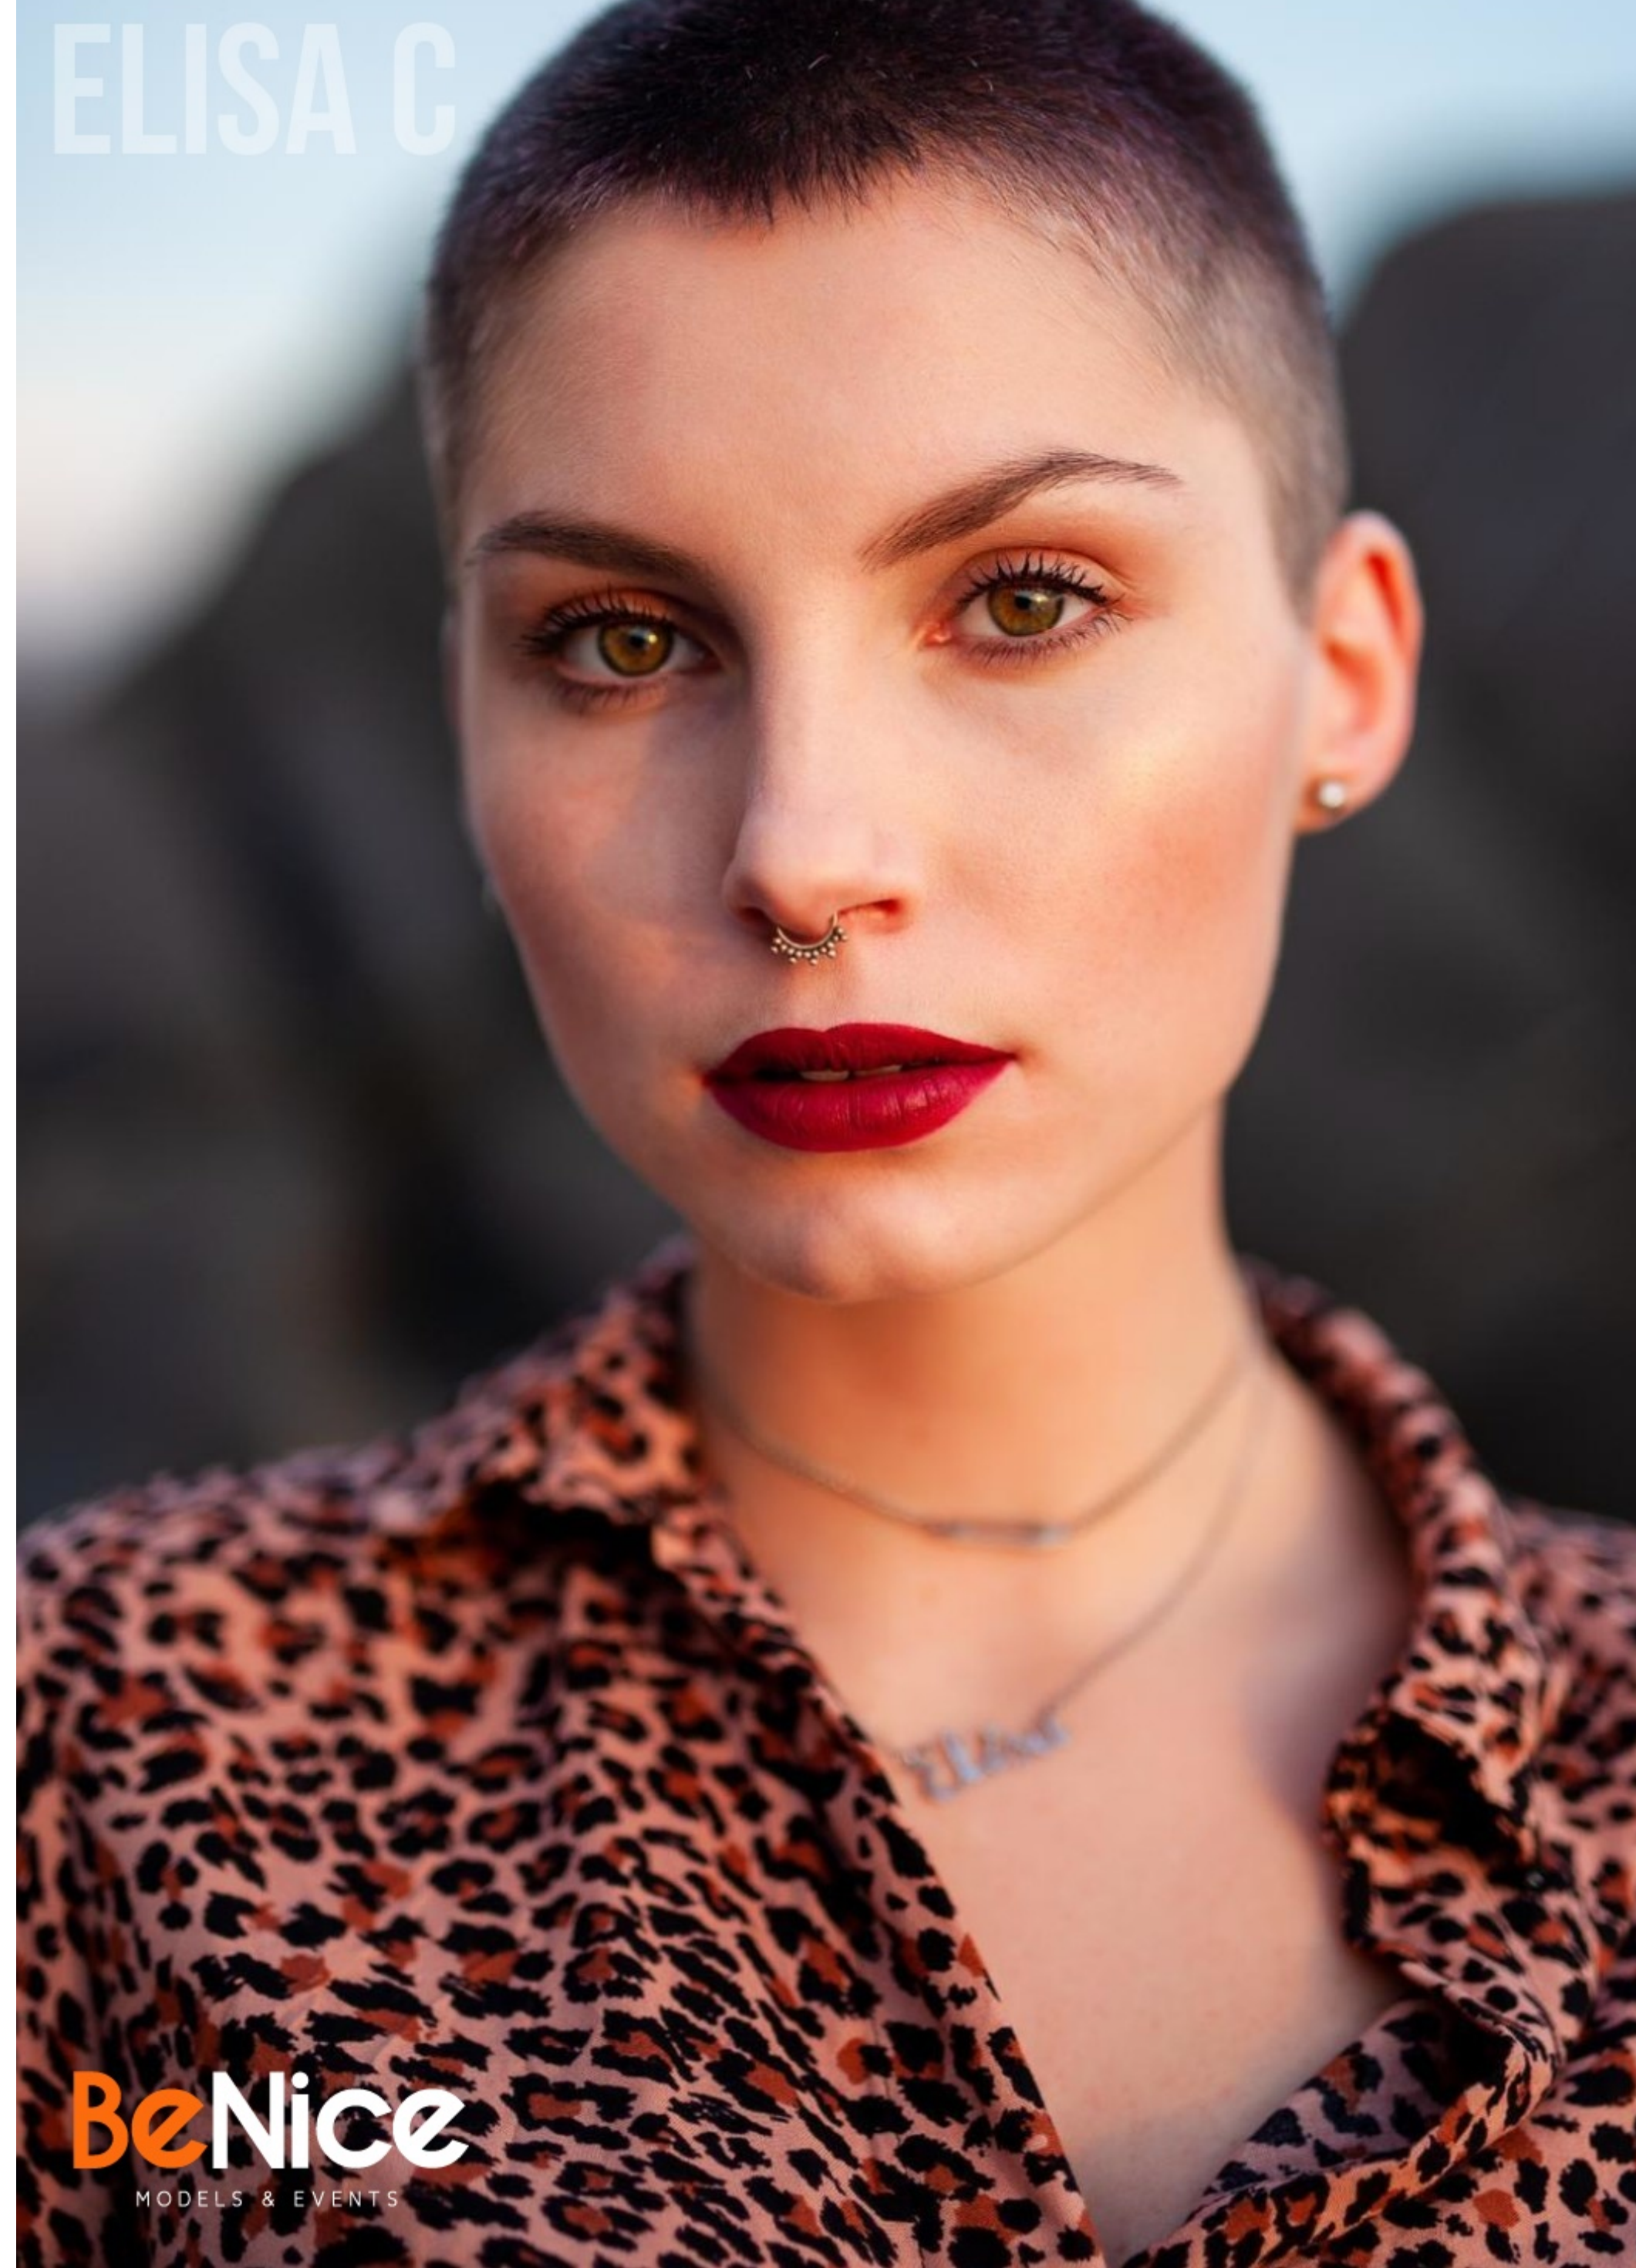

ELISA C

BeNice
MODELS & EVENTS

ELISA C

Trieste Via Economo 6/D - Tel +39 040303047
Milano Viale Lombardia 66 - Tel +39 0223669260
www.be-nice.it - info@be-nice.it

BeNice
MODELS & EVENTS

altezza 165 seno 85 vita 70 fianchi 95 scarpe 38 occhi Verdi capelli Castani